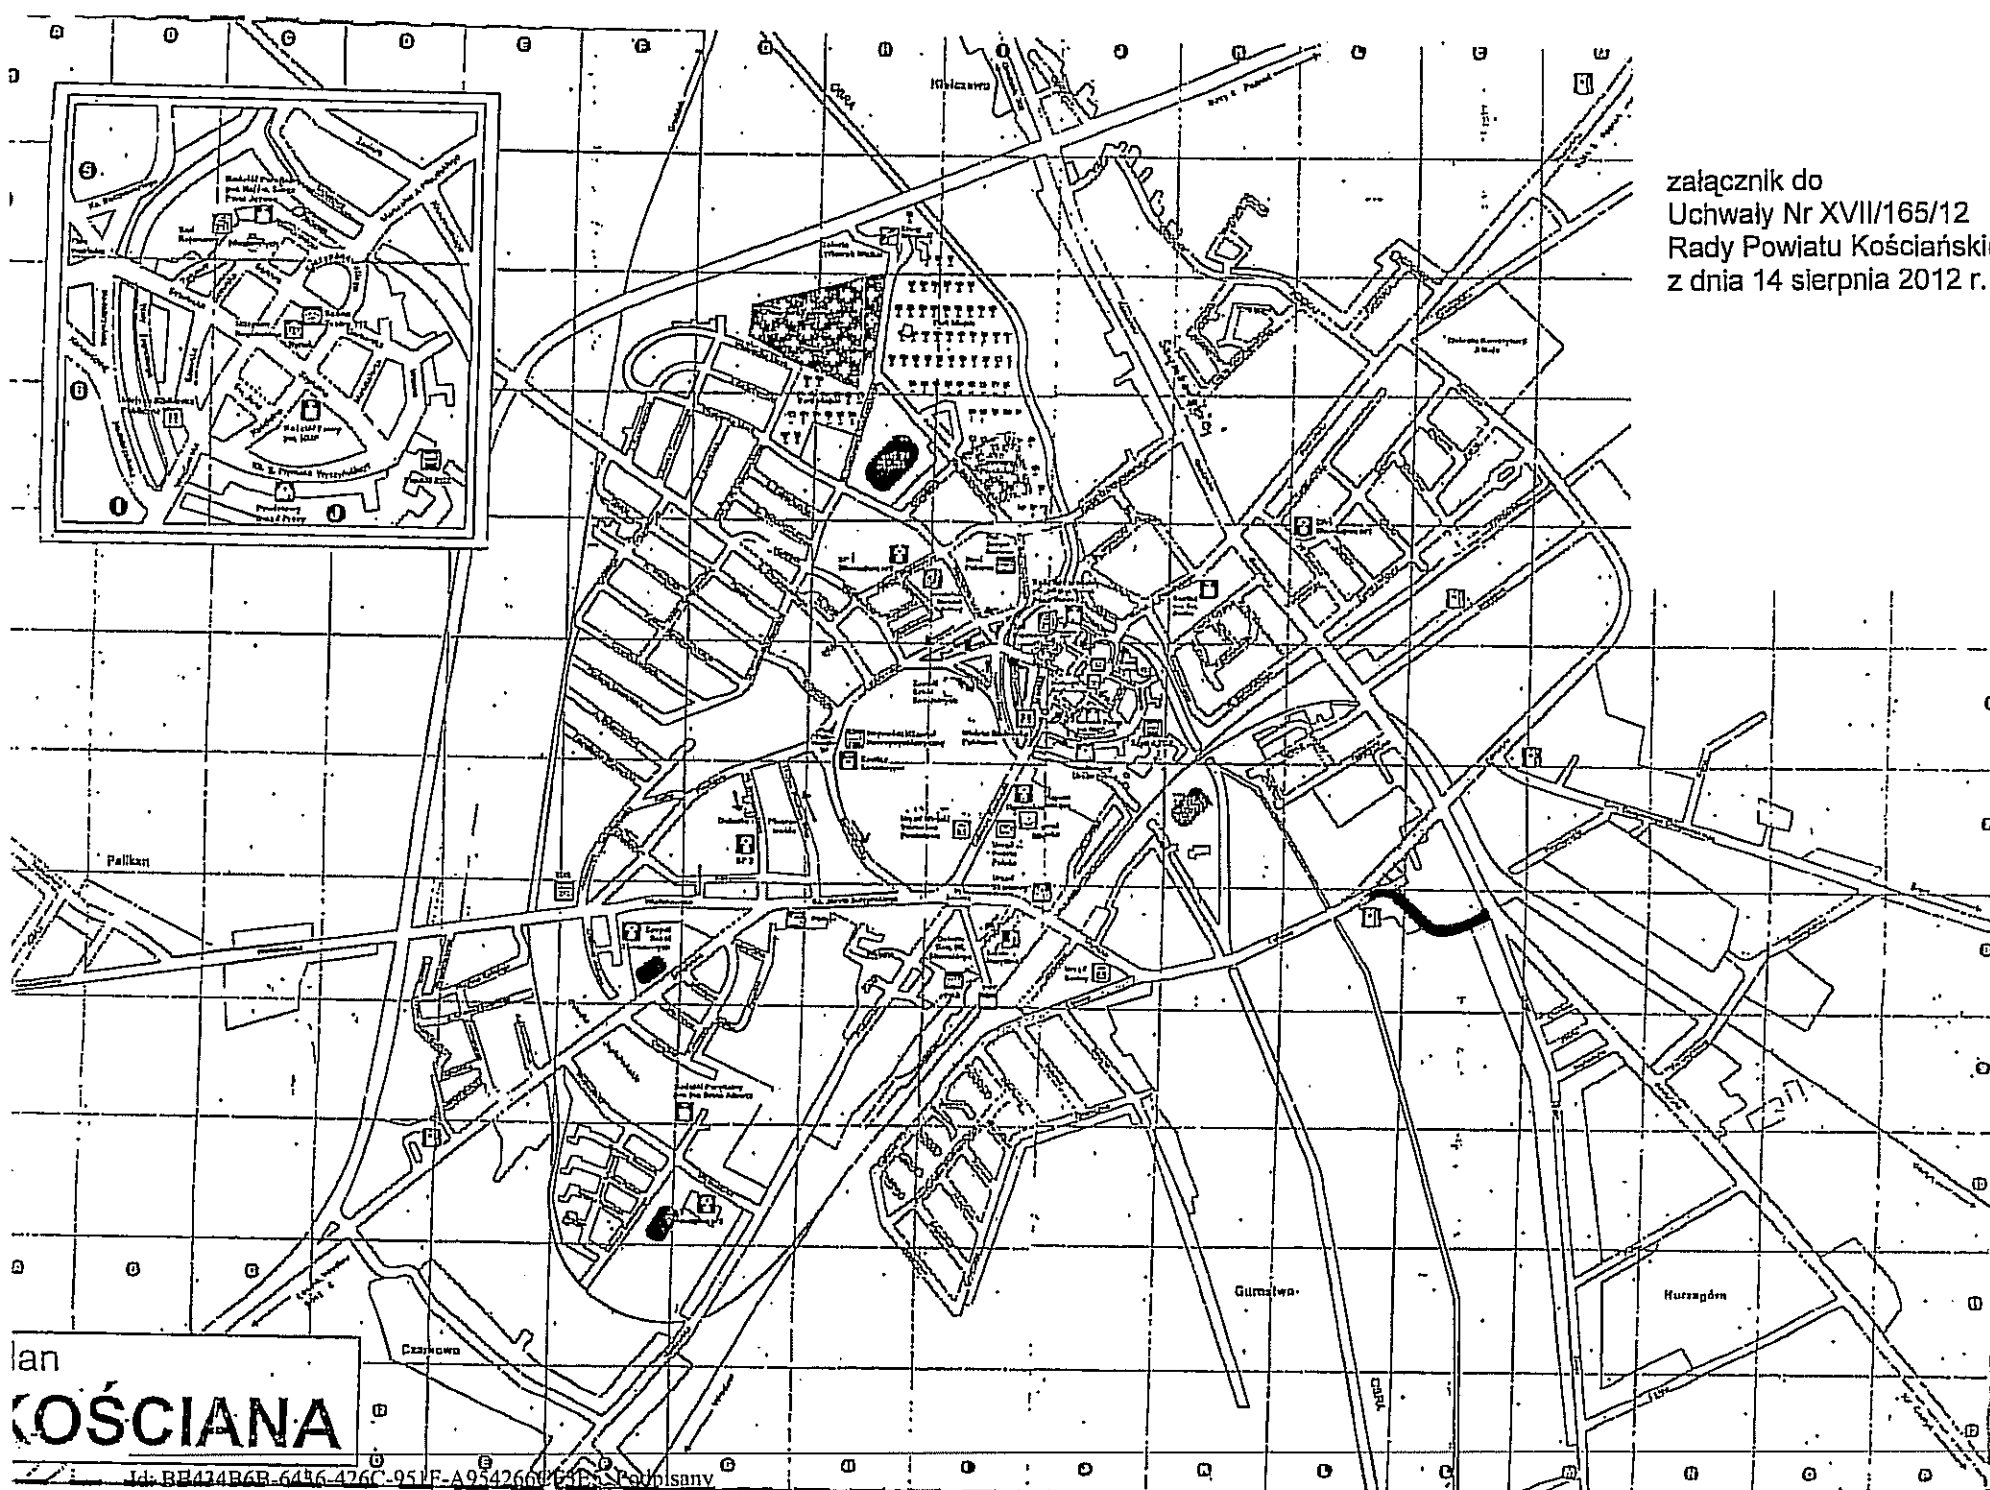

załącznik do
Uchwały Nr XVII/165/12
Rady Powiatu Kościańskiego
z dnia 14 sierpnia 2012 r.

ian
KOŚCIANA