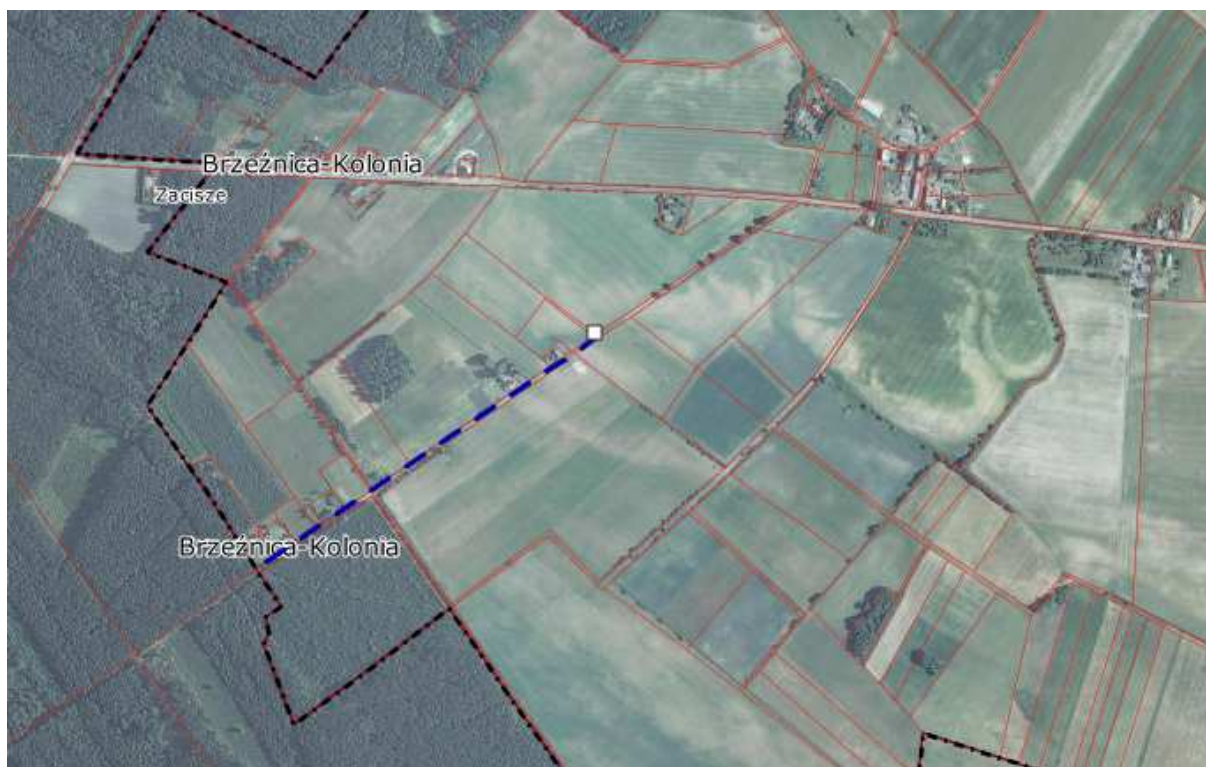

Lokalizacja przedmiotu zamówienia – niebieska przerywana linia

Odcinek drogi dz. nr 605 – Brzeźnica – ok. 500 metrów

Odcinek drogi dz. nr 204 – Brzeźnica Kolonia – ok. 700 metrów